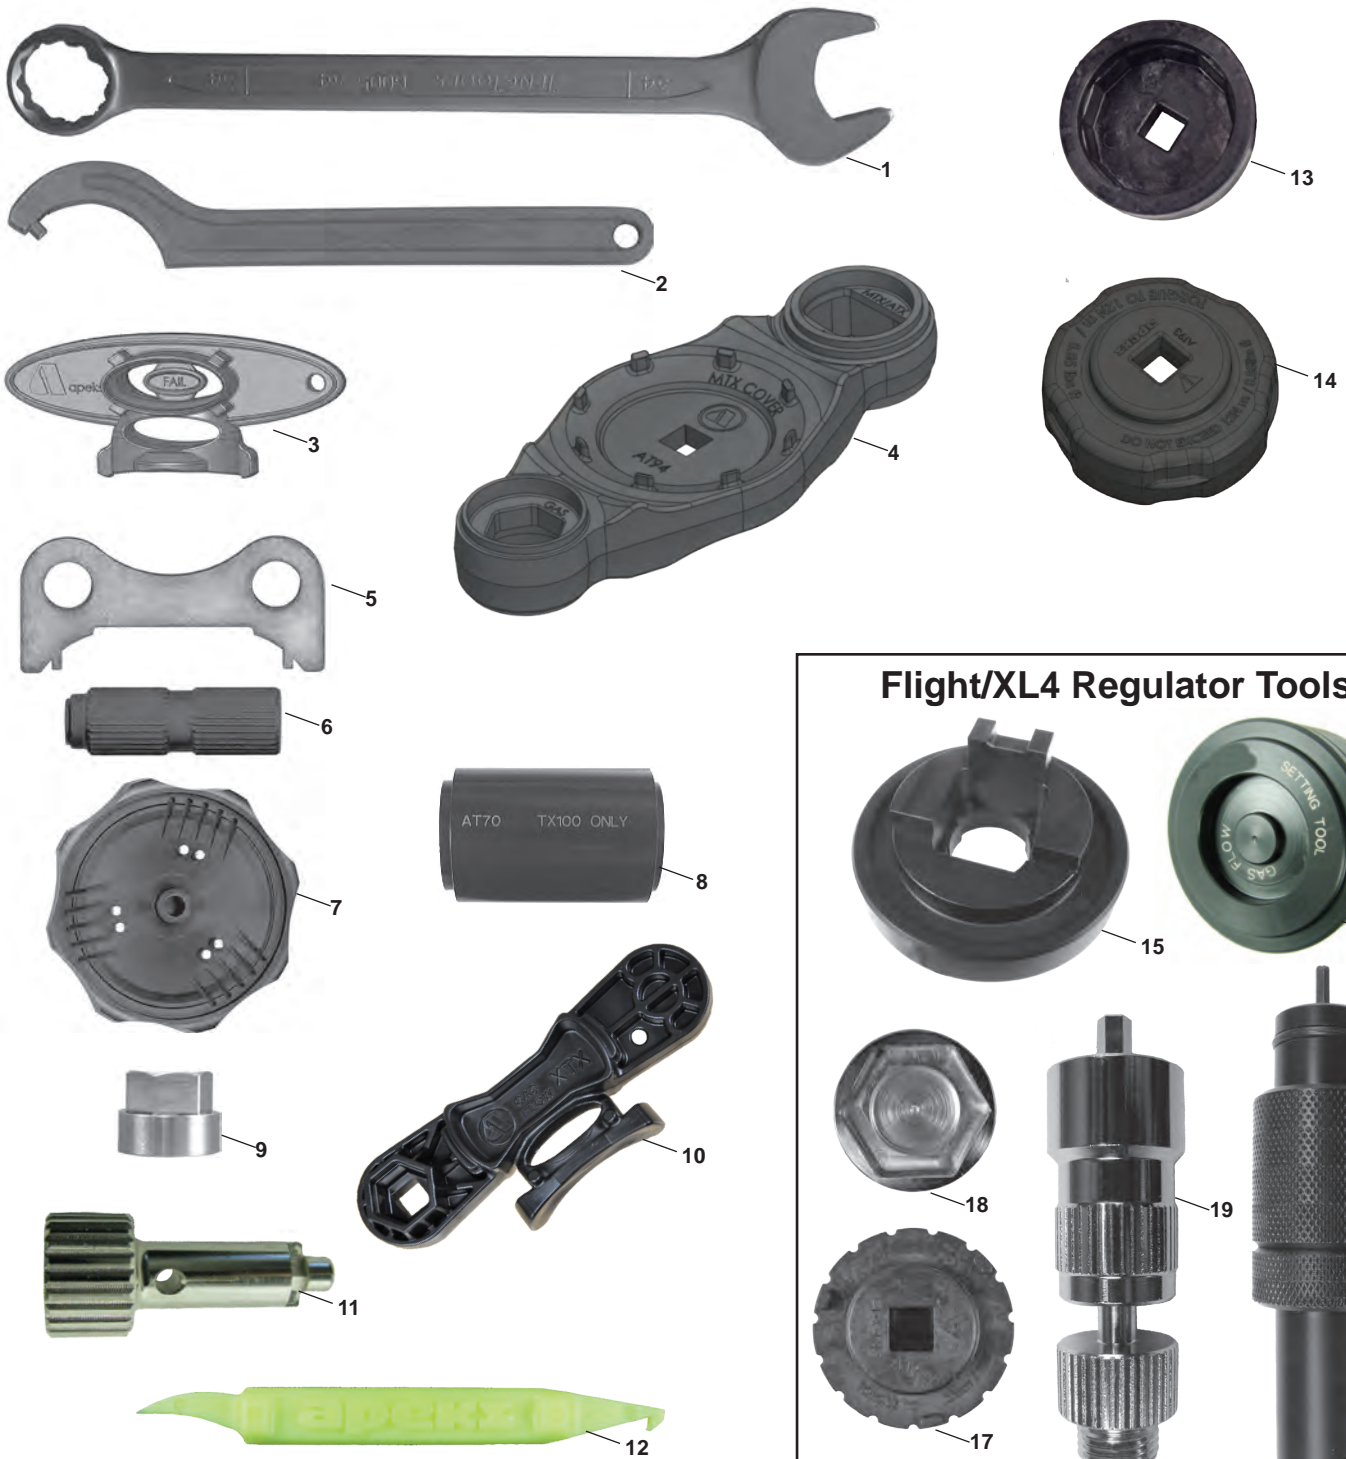

Apeks Regulator Tools