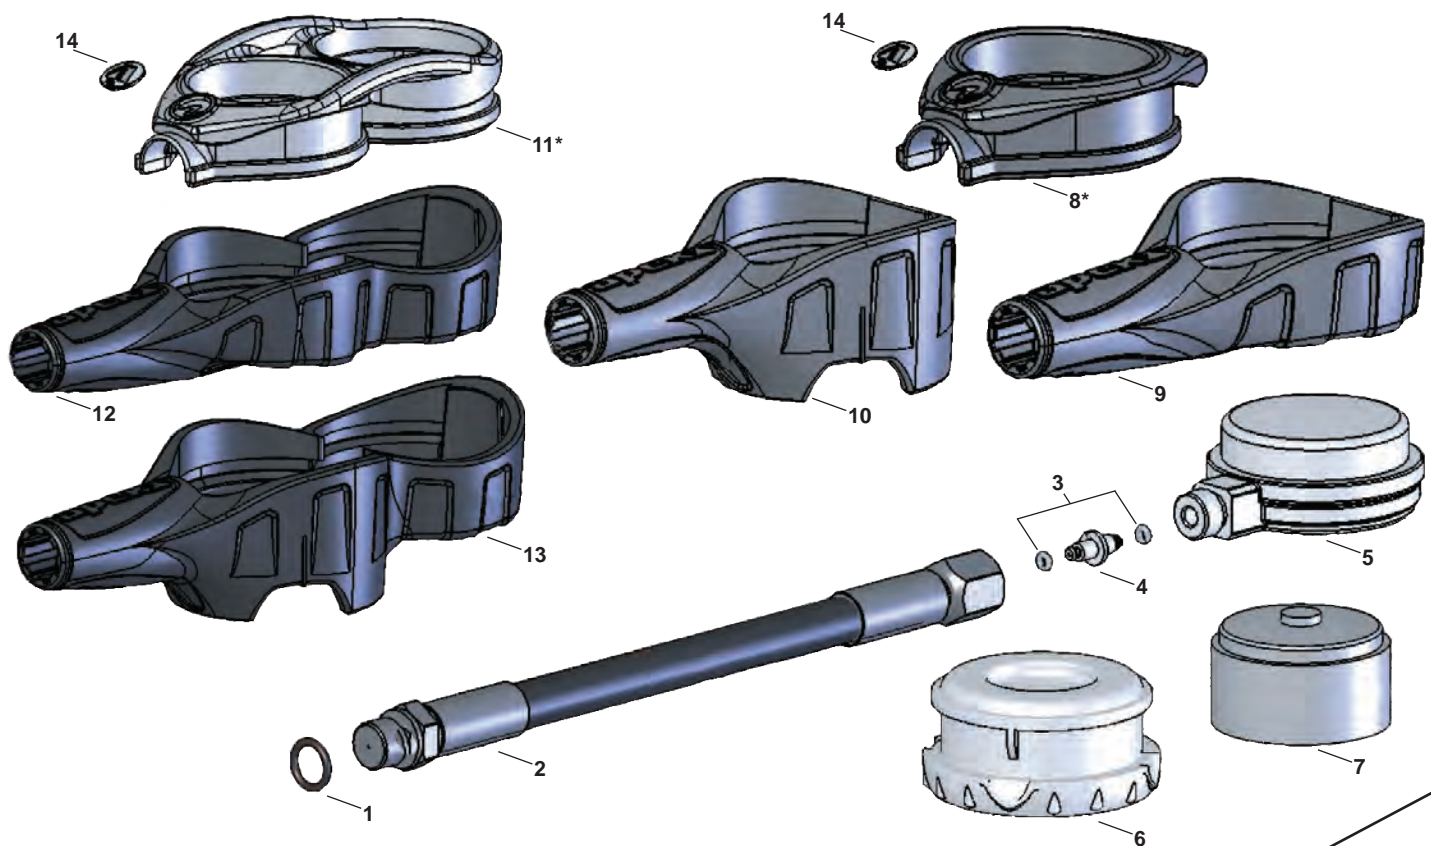

Apeks Analog Instruments

***NOTE:** The bezel #11, will only fit on boots #12 and #13.

***NOTE:** The bezel #8, will only fit on boots #9 and #10.

KEY#	PART#	DESCRIPTION
------	-------	-------------

- 1 ---- **AP1445P/***RG912453* **O-ring (10 pk)**
- 2 ---- RH111124 HP Hose w/Spool, 800mm
- 3 ---- **AP1157P/***RG912451* **O-ring (10 pk)**
- 4 ---- AP522002P/**NS141111** HP Spool w/no O-rings (5 pk)
- 5 ---- AP5745/**NS911582** SPG, Module, Brass, 5000 psi
- 6 ---- AP5706/**RG912111** Compass, Module
- 7 ---- AP5746/**NS911583** Depth Gauge, Module, 230 ft
- 8 ---- AP5702/**NS911575** Bezel, Pewter
----- AP5702NP/**NS911576** Bezel, Green, O2
- 9 ---- AP5701/**NS911574** Boot, SPG only
- 10 ---- AP5731/**NS911581** Boot, 2-Gauge, SPG/Cmps
- 11 ---- AP5703/**NS911577** Bezel, 2-Gauge, Pewter
- 12 ---- AP5704/**NS911579** Boot, SPG/Depth
- 13 ---- AP5705/**NS911580** Boot, SPG/Depth/Cmps
- 14 ---- AP7596B/**RG912168** Logo, Insert, Blk