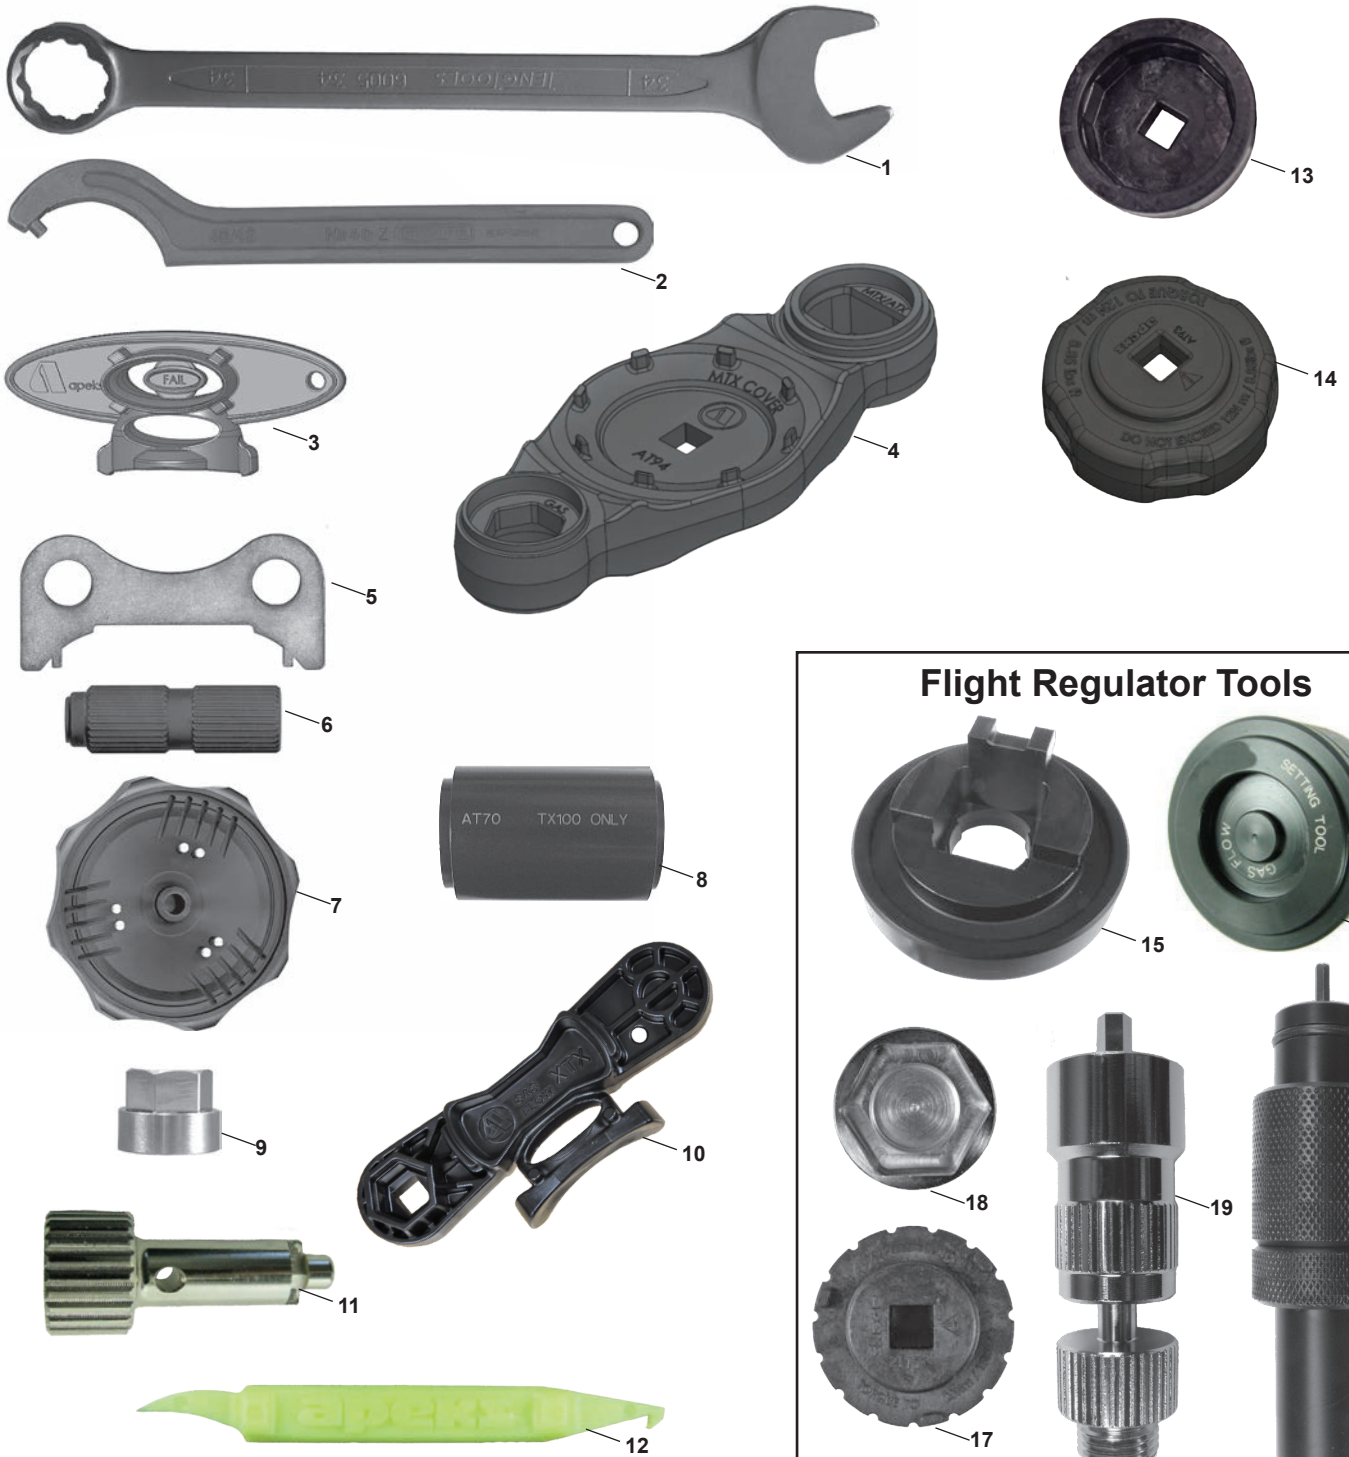

Apeks Regulator Tools