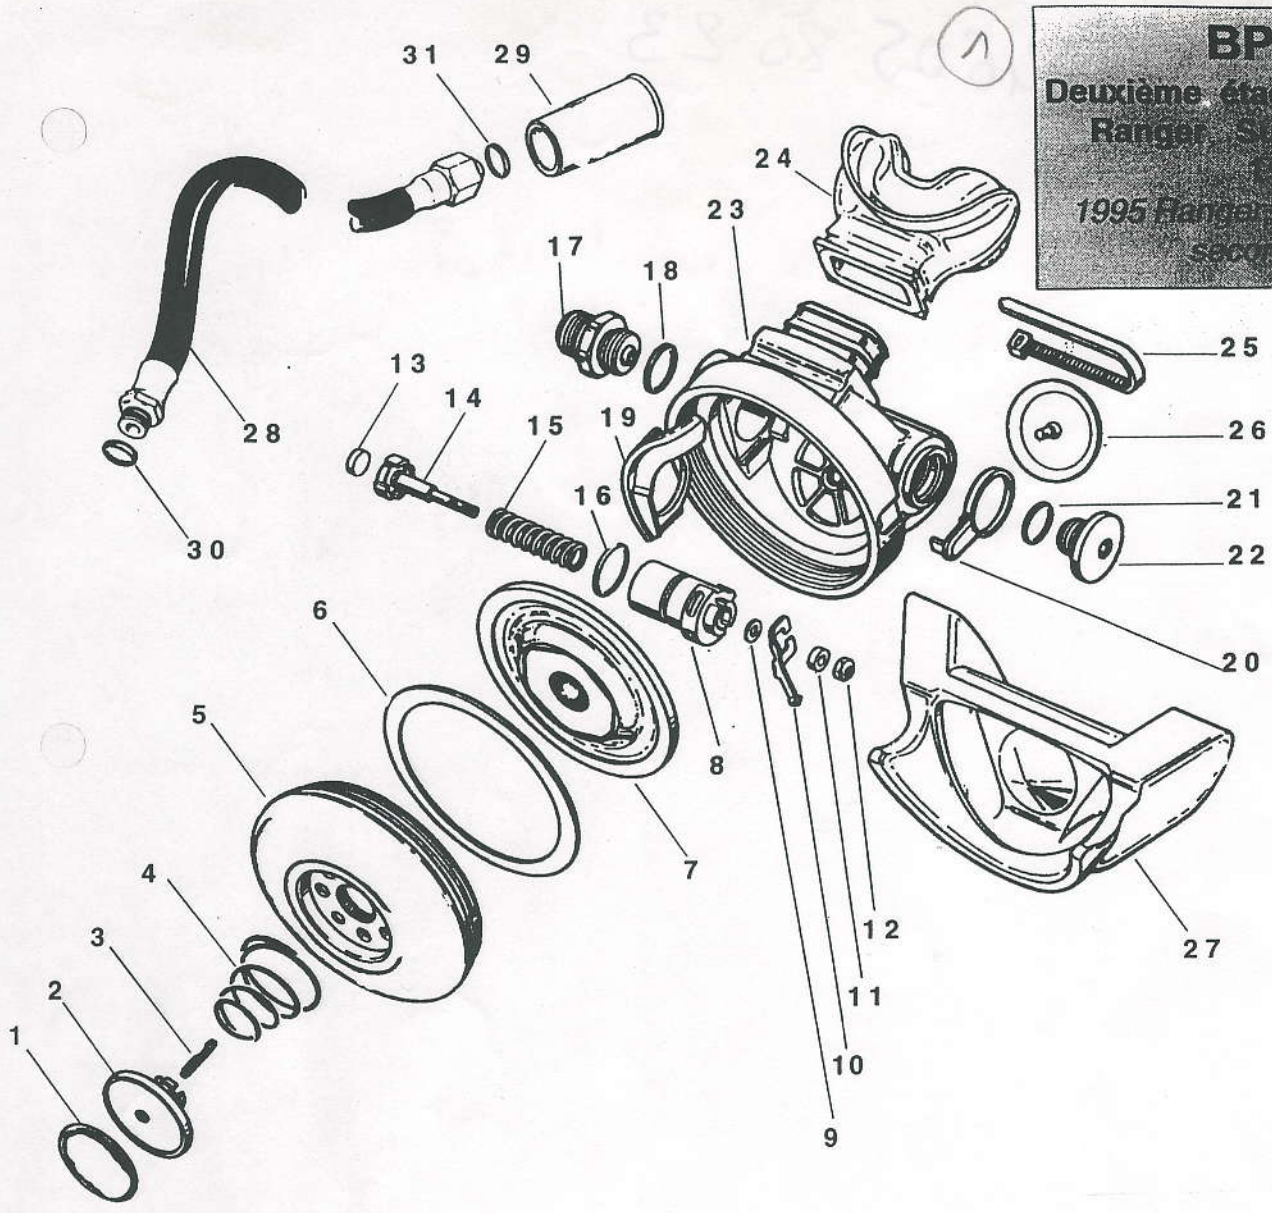

**BP XP**  
**Deuxième étage pour les BP**  
**Ranger, Supra, Pioneer**  
**1995**  
**1995 Ranger, Supra, Pioneer**  
**second stage**

**NEW**

Rep.	Référence	Désignation	Description	Rep.	Référence	Désignation	Description
1	123005	Sticker RANGER	RANGER sticker	17	123002	Siège BP XP	XP 2nd Stage Valve
	123009	Sticker PIONEER	PIONEER sticker	18	<b>H20014*/+</b>	<b>Bague</b>	<b>O-ring</b>
	123007	Sticker SUPRA	SUPRA sticker	19	A00523	Injecteur	Injector
2	A00345	Bouton de purge	Purge button	20	A00389	Clé d'alignement	Alignment key
3	H30703	Vis de réglage	Adjusting screw	21	<b>157025*/+</b>	<b>Bague</b>	<b>O-ring</b>
4	A01436	Ressort	Spring	22	A00324	Bouchon BP XP	XP 2nd Stage plug
5	123004	Capot RANGER	RANGER cover	23	A00503	Boîtier XP	XP Casing
	123006	Capot PIONEER	PIONEER cover	24*	A05831	Embout buccal	Mouthpiece <i>adaptus</i>
	123006	Capot SUPRA	SUPRA cover	25	<b>113648+</b>	<b>Collier</b>	<b>Clamping band</b>
6	H21032	Rondelle	Washer	26	<b>A00522+</b>	Soupape <i>NEW</i>	Exhaust valve
7	A00571+	Membrane BP XP	XP Diaphragm	27	A00459	Deflecteur	Deflector
8	123001	Insert XP	XP Insert	28	120170	Flexible 3/8"	3/8" house
9	122074	Rondelle	Washer	29	123008	Protecteur	Hose bank
10	122055	Levier	Lever	30	120171	<i>Bague</i> 3/8"	3/8" O-ring
11	116621	Rondelle	Washer	31	116631*/+	<i>Bague</i>	O-ring
12	<b>116622*/+</b>	<b>Ecrou nylstop</b>	<b>Locknut</b>				
13	<b>116611*/+</b>	<b>Clapet</b>	<b>Seat</b>	24*	A05841	embout comfo.	
14	123003	Piston BP XP	XP 2nd Stage piston				
A085151	<del>116608</del>	Ressort BP	LP Spring				
16	<b>H20015*/+</b>	<b>Bague insert</b>	<b>Insert O-ring</b>				

\* Composants des kits d'entretien 123050 BP XP.  
 Components of service kit XP second 123050  
 +Pièces détachées faisant partie d'un lot.  
 Parts available in special packs.