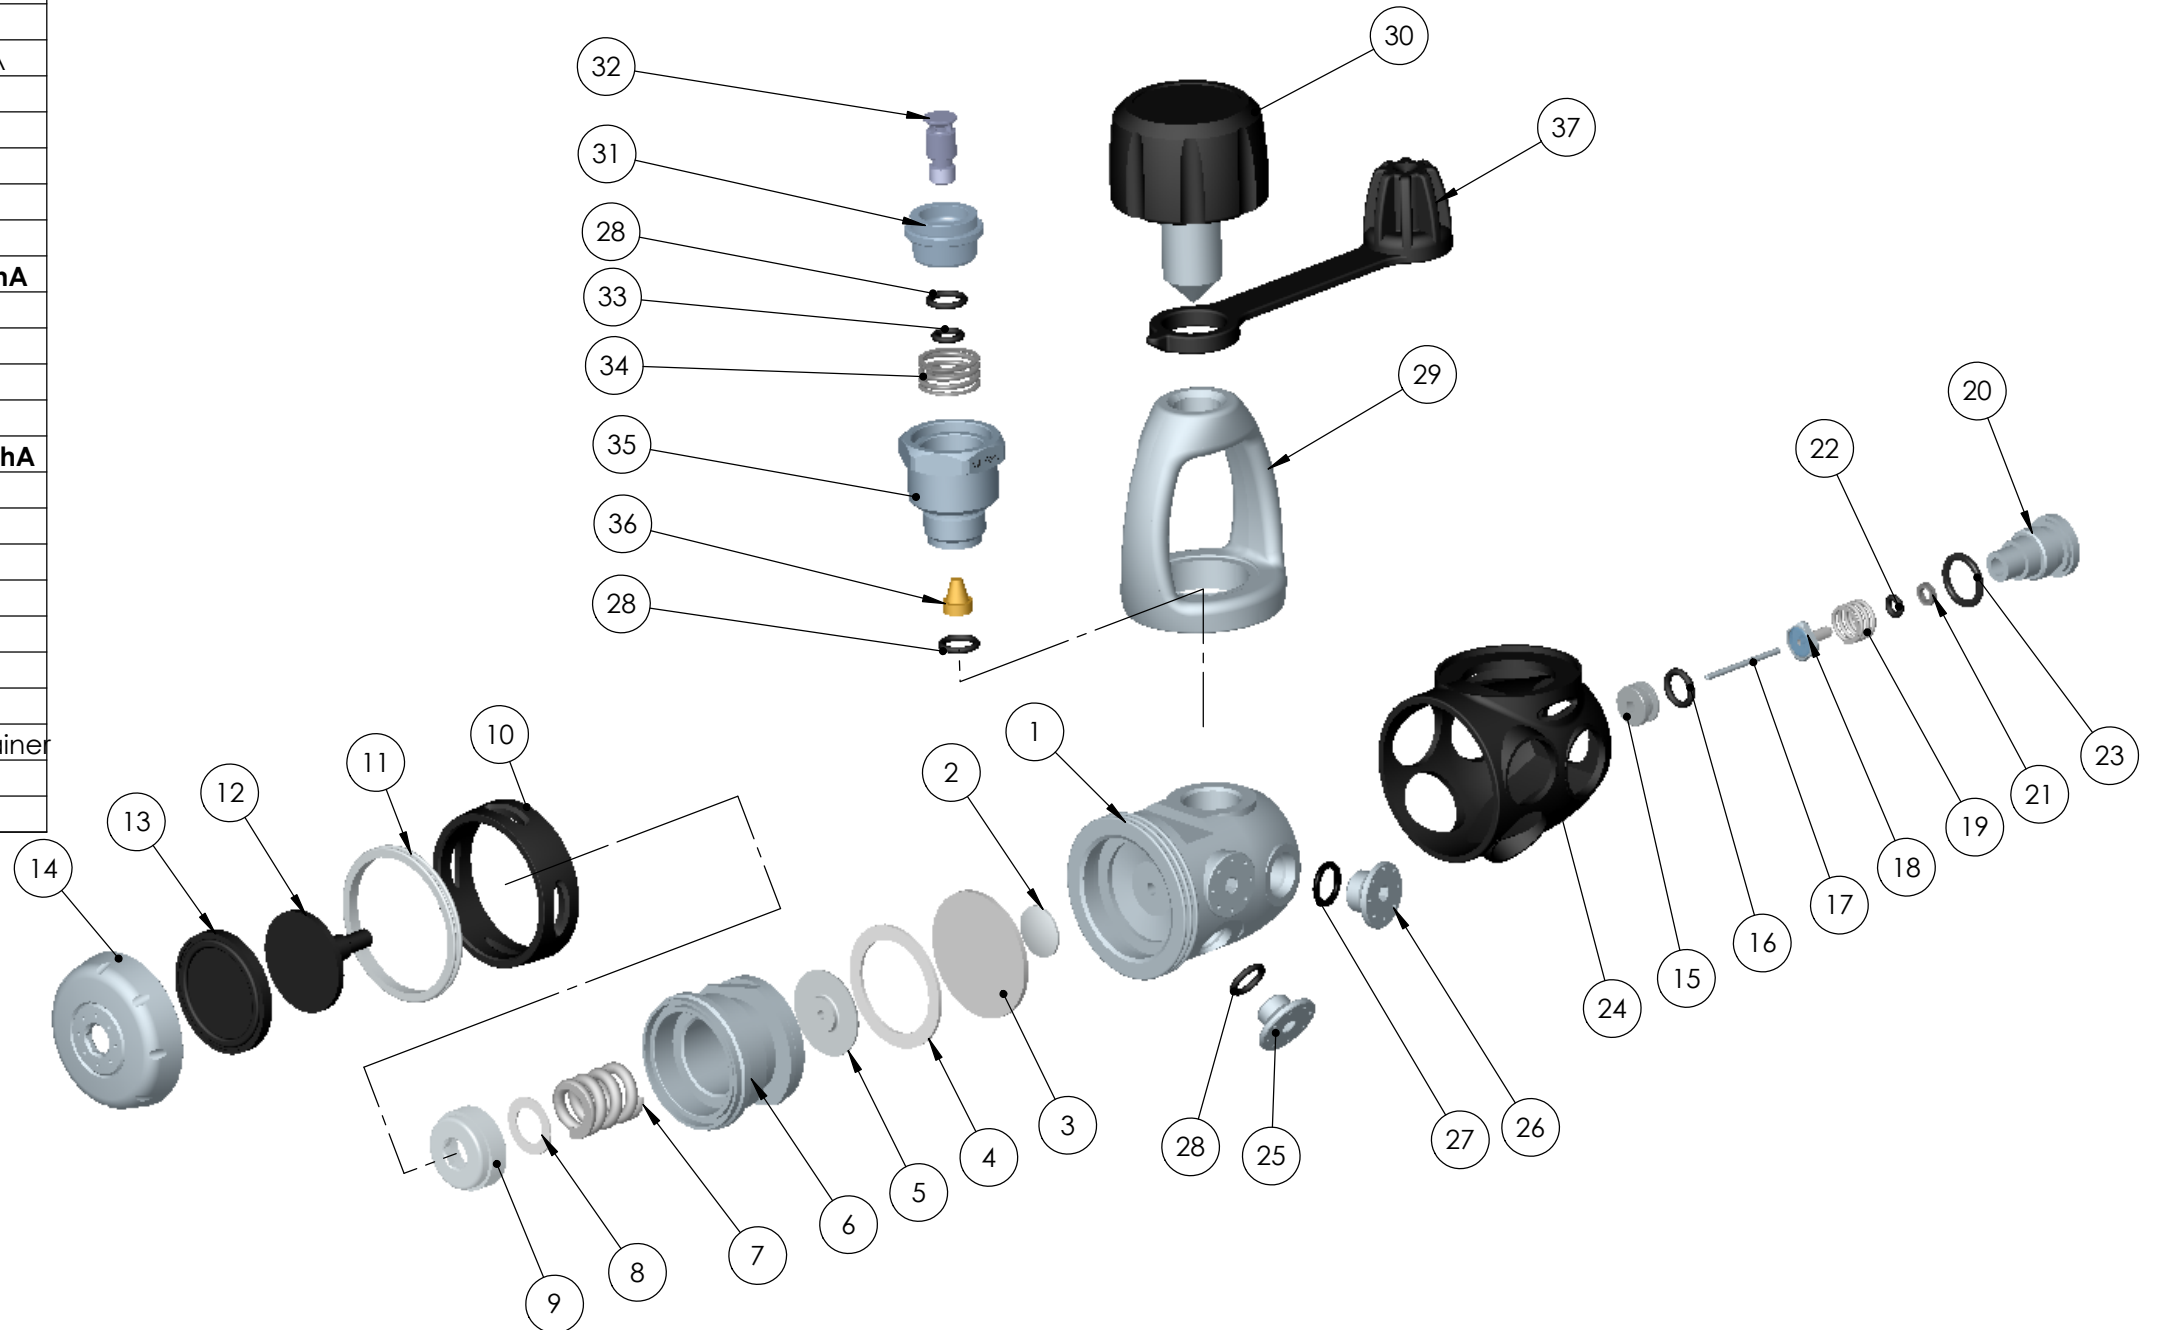

Ce plan est la propriété d'Aqualung. Il ne doit être ni copié ni diffusé sans autorisation écrite d'Aqualung.
This drawing is confidential. It shall not be copied or disclosed without the written consent of Aqualung.

Les composants notés en gras sont inclus dans le kit d'entretien
Part numbers in bold are included in the service kit

			Désignation	HP LEGEND ACD ETRIER	Viso: NP	Vérif:
			Description	LEGEND ACD 1st STAGE	1ère Avenue, 14ème rue - BP 148 06513 CARROS CEDEX FRANCE Tel: (33) 04 92 08 28 88 Fax: (33) 04 92 08 28 99	
			Notice	-----	AQUA LUNG	
			Date	18/07/05		
N°	Date Modif	Ind			129220