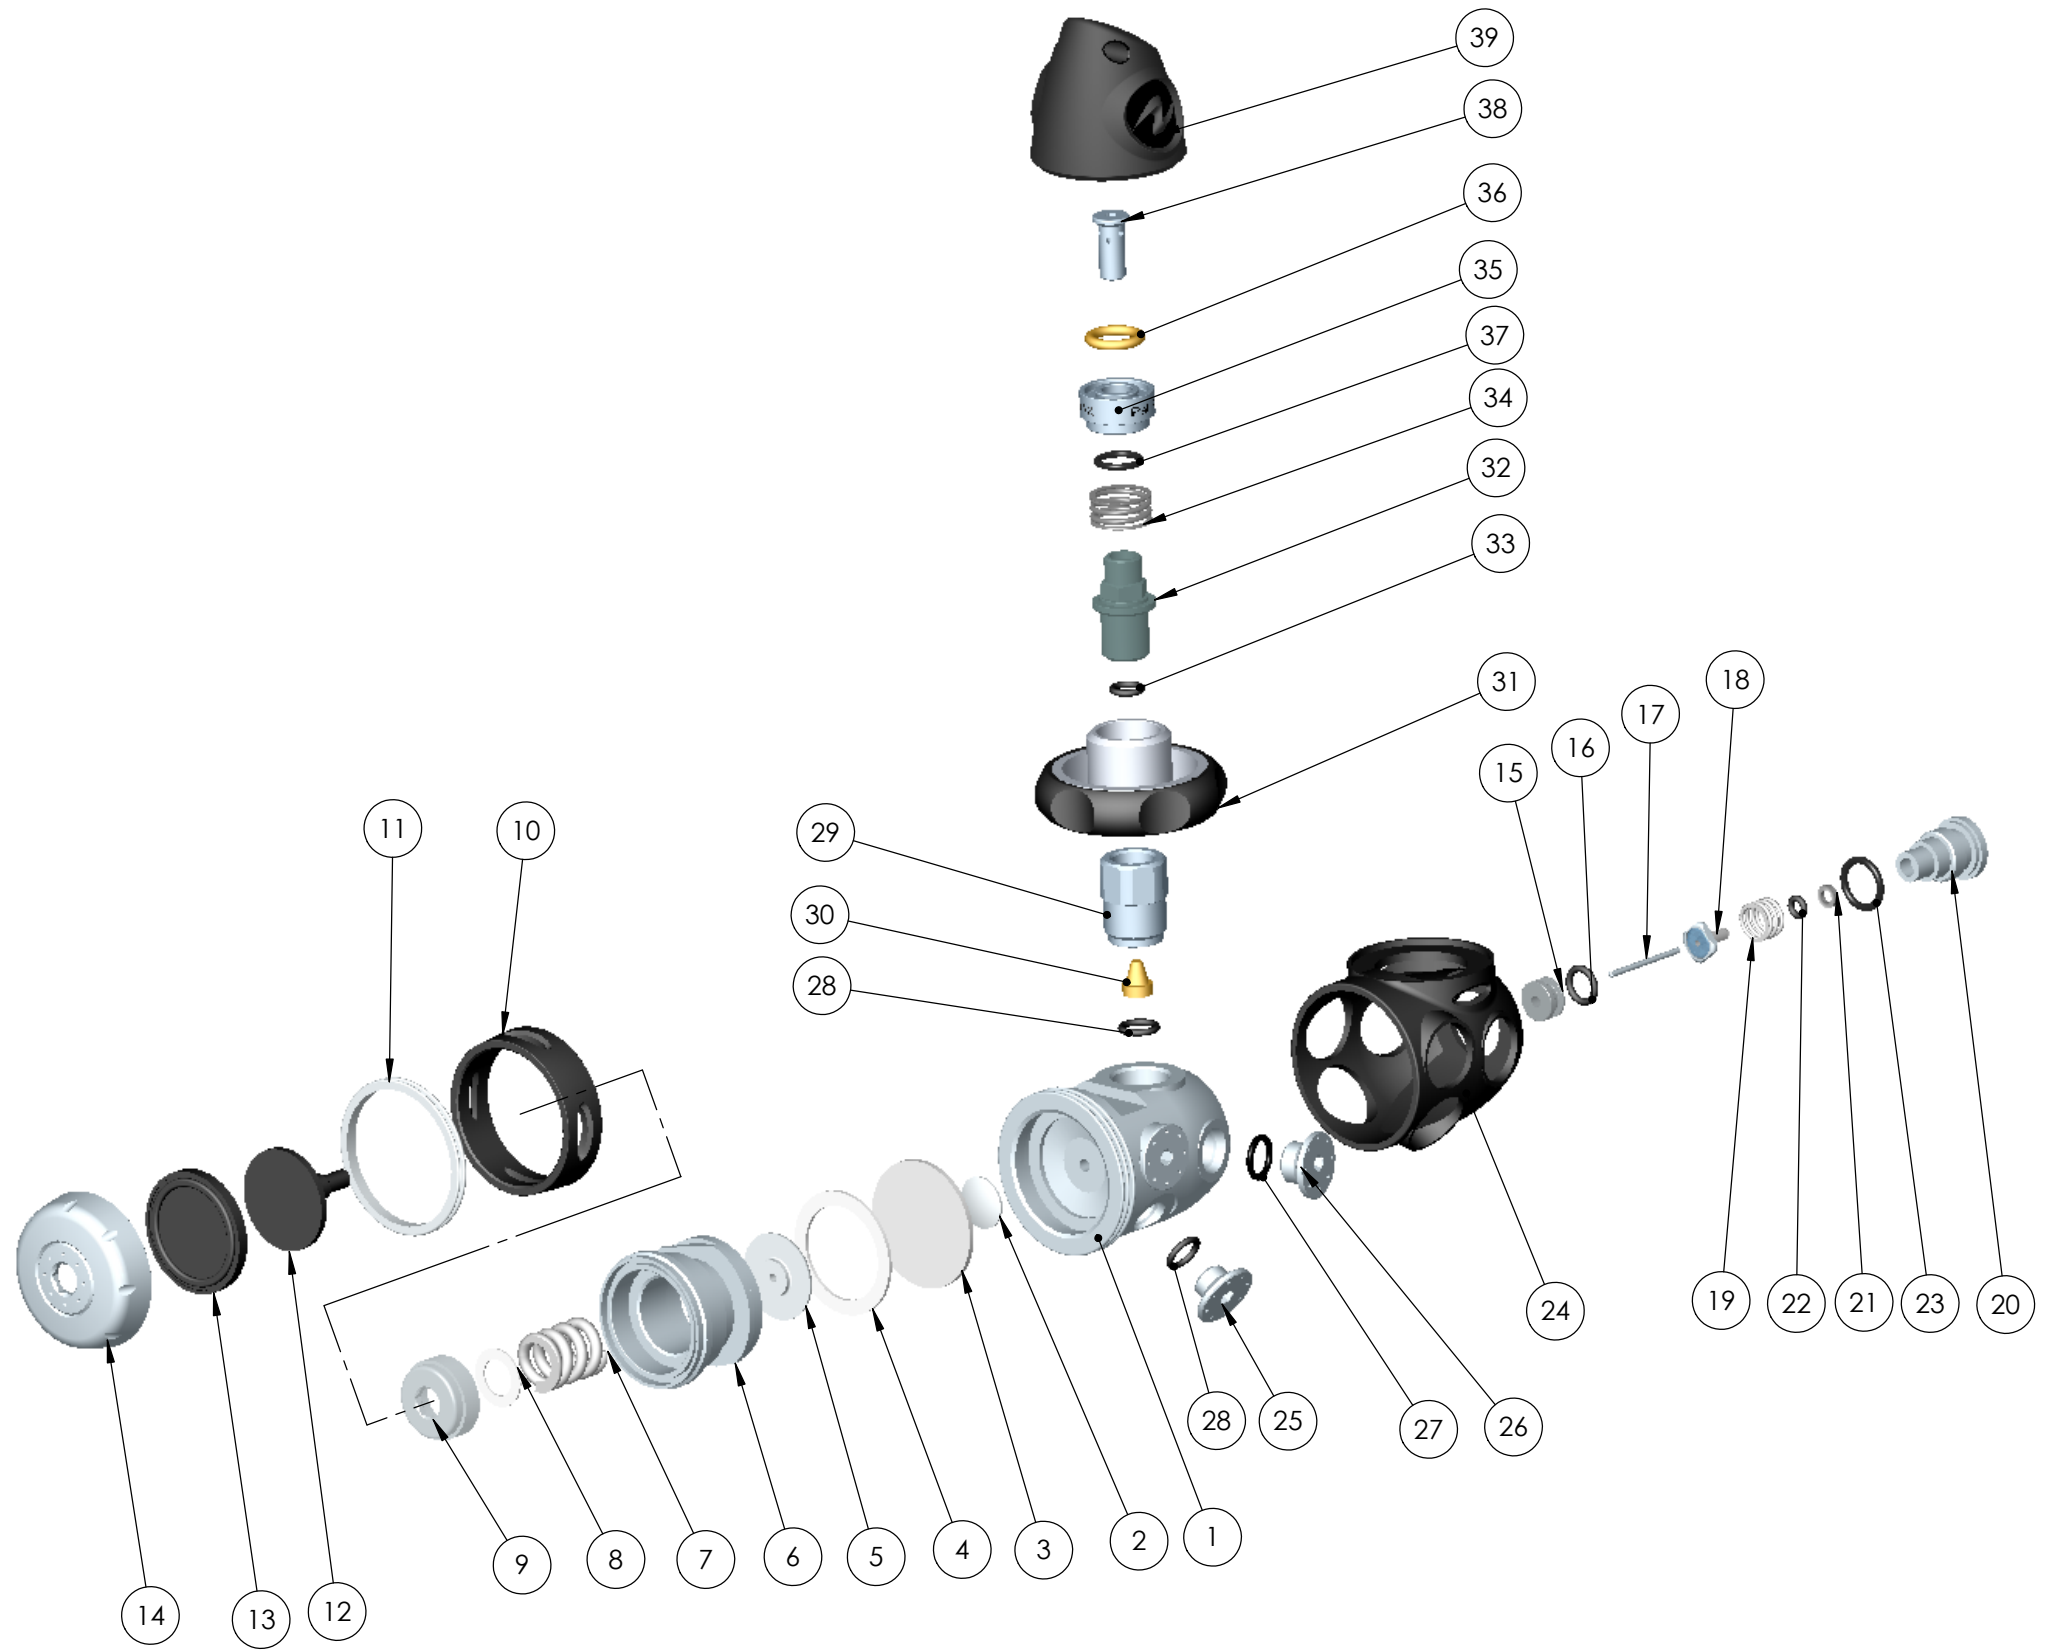

Les composants notés en gras sont inclus dans le kit d'entretien
Part numbers in bold are included in the service kit

Ce plan est la propriété d'Aqualung. Il ne doit être ni copié ni diffusé sans autorisation écrite d'Aqualung.
This drawing is confidential. It shall not be copied or disclosed without the written consent of Aqualung.

			Désignation	HP LEGEND ACD DIN	Viso: NP	Vérif:
			Description	LEGEND DIN ACD 1st STAGE	1ère Avenue, 14ème rue - BP 148 06513 CARROS CEDEX FRANCE Tel: (33) 04 92 08 28 88 Fax: (33) 04 92 08 28 99	
			Notice	-----	AQUA LUNG	
			Date	18/07/05		
N°	Date Modif	Ind			129225