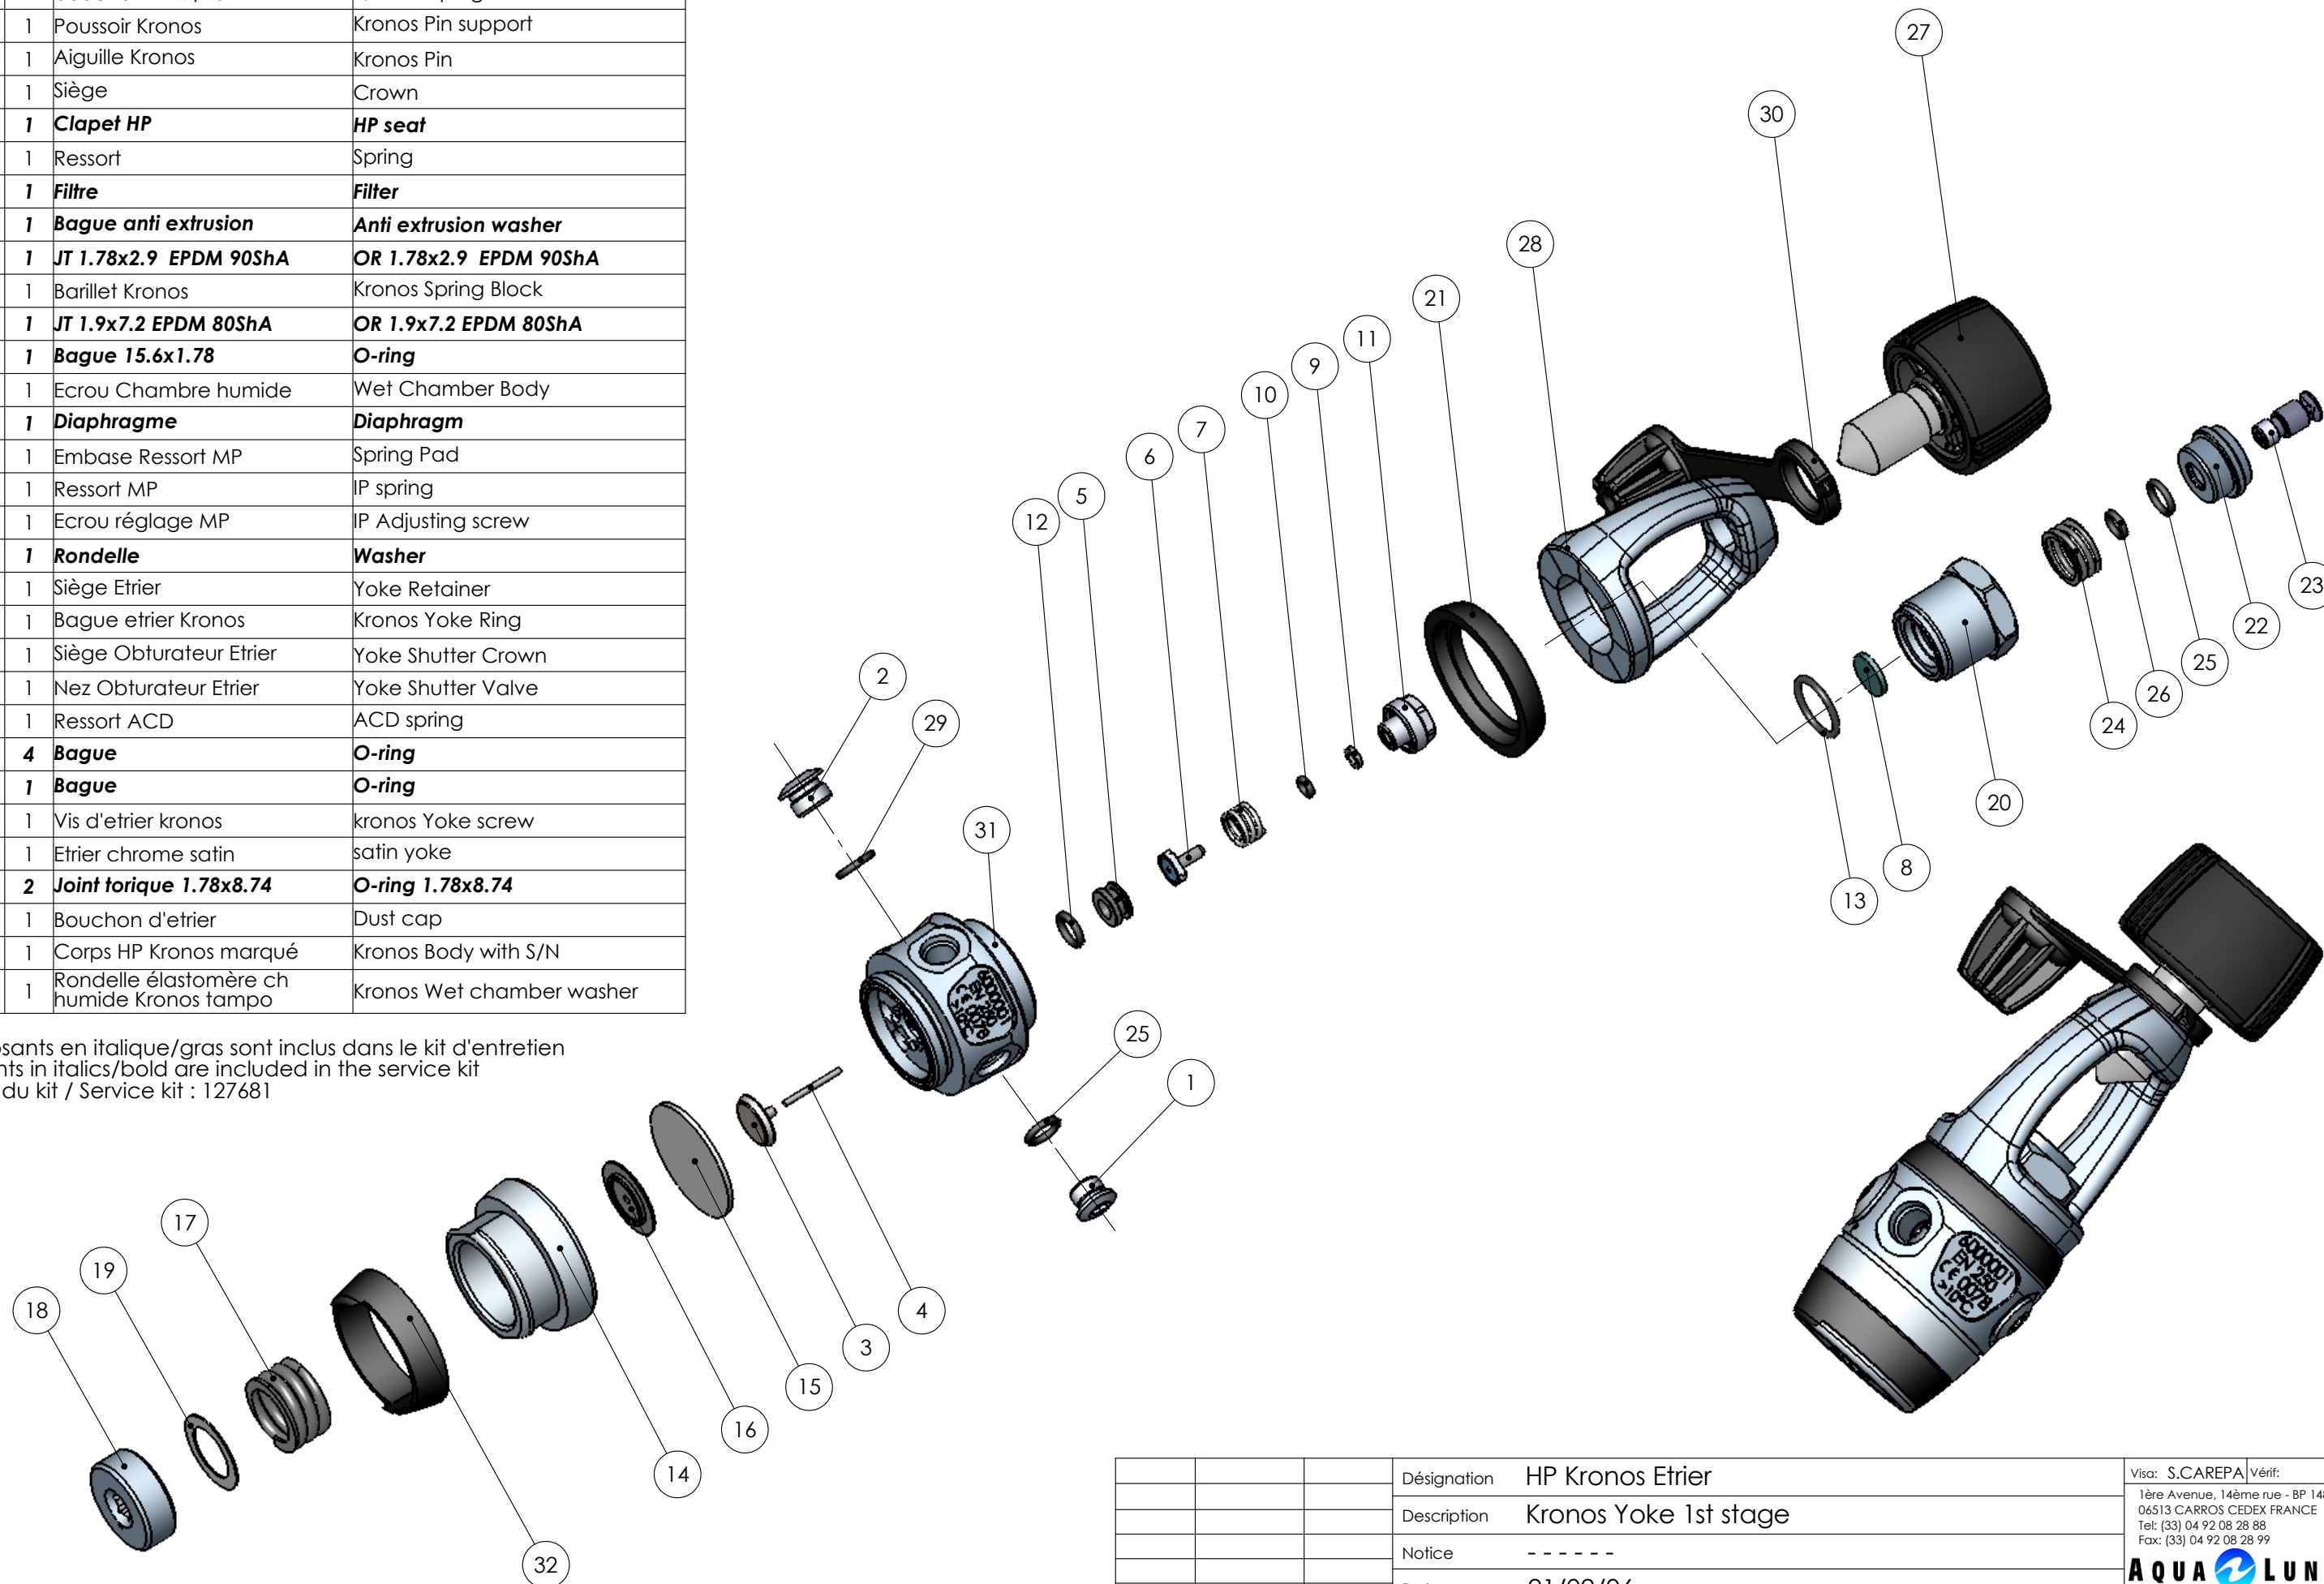

No	Réf	Qté	Désignation	Description
1	122233	3	Bouchon MP 3/8"	3/8" IP plug
2	122237	2	bouchon HP 7/16"	7/16" HP plug
3	127563	1	Poussoir Kronos	Kronos Pin support
4	127564	1	Aiguille Kronos	Kronos Pin
5	127585	1	Siège	Crown
6	124624	1	Clapet HP	HP seat
7	122244	1	Ressort	Spring
8	A05106	1	Filtre	Filter
9	119129	1	Bague anti extrusion	Anti extrusion washer
10	124612	1	JT 1.78x2.9 EPDM 90ShA	OR 1.78x2.9 EPDM 90ShA
11	127562	1	Barillet Kronos	Kronos Spring Block
12	124704	1	JT 1.9x7.2 EPDM 80ShA	OR 1.9x7.2 EPDM 80ShA
13	820016	1	Bague 15.6x1.78	O-ring
14	127583	1	Ecrou Chambre humide	Wet Chamber Body
15	119159	1	Diaphragme	Diaphragm
16	127565	1	Embase Ressort MP	Spring Pad
17	127567	1	Ressort MP	IP spring
18	127566	1	Ecrou réglage MP	IP Adjusting screw
19	127568	1	Rondelle	Washer
20	127576	1	Siège Etrier	Yoke Retainer
21	127575	1	Bague etrier Kronos	Kronos Yoke Ring
22	129205	1	Siège Obturateur Etrier	Yoke Shutter Crown
23	129207	1	Nez Obturateur Etrier	Yoke Shutter Valve
24	129204	1	Ressort ACD	ACD spring
25	124703	4	Bague	O-ring
26	473056	1	Bague	O-ring
27	127574	1	Vis d'etrier kronos	kronos Yoke screw
28	124610	1	Etrier chrome satin	satin yoke
29	124701	2	Joint torique 1.78x8.74	O-ring 1.78x8.74
30	124555	1	Bouchon d'etrier	Dust cap
31	127588	1	Corps HP Kronos marqué	Kronos Body with S/N
32	127586	1	Rondelle élastomère ch humide Kronos tampo	Kronos Wet chamber washer

Les composants en italique/gras sont inclus dans le kit d'entretien
 Componentis in italics/bold are included in the service kit
 Référence du kit / Service kit : 127681

Ce plan est la propriété d'Aqualung. Il ne doit être ni copié ni diffusé sans autorisation écrite d'Aqualung.
 This drawing is confidential. It shall not be copied or disclosed without the written consent of Aqualung.