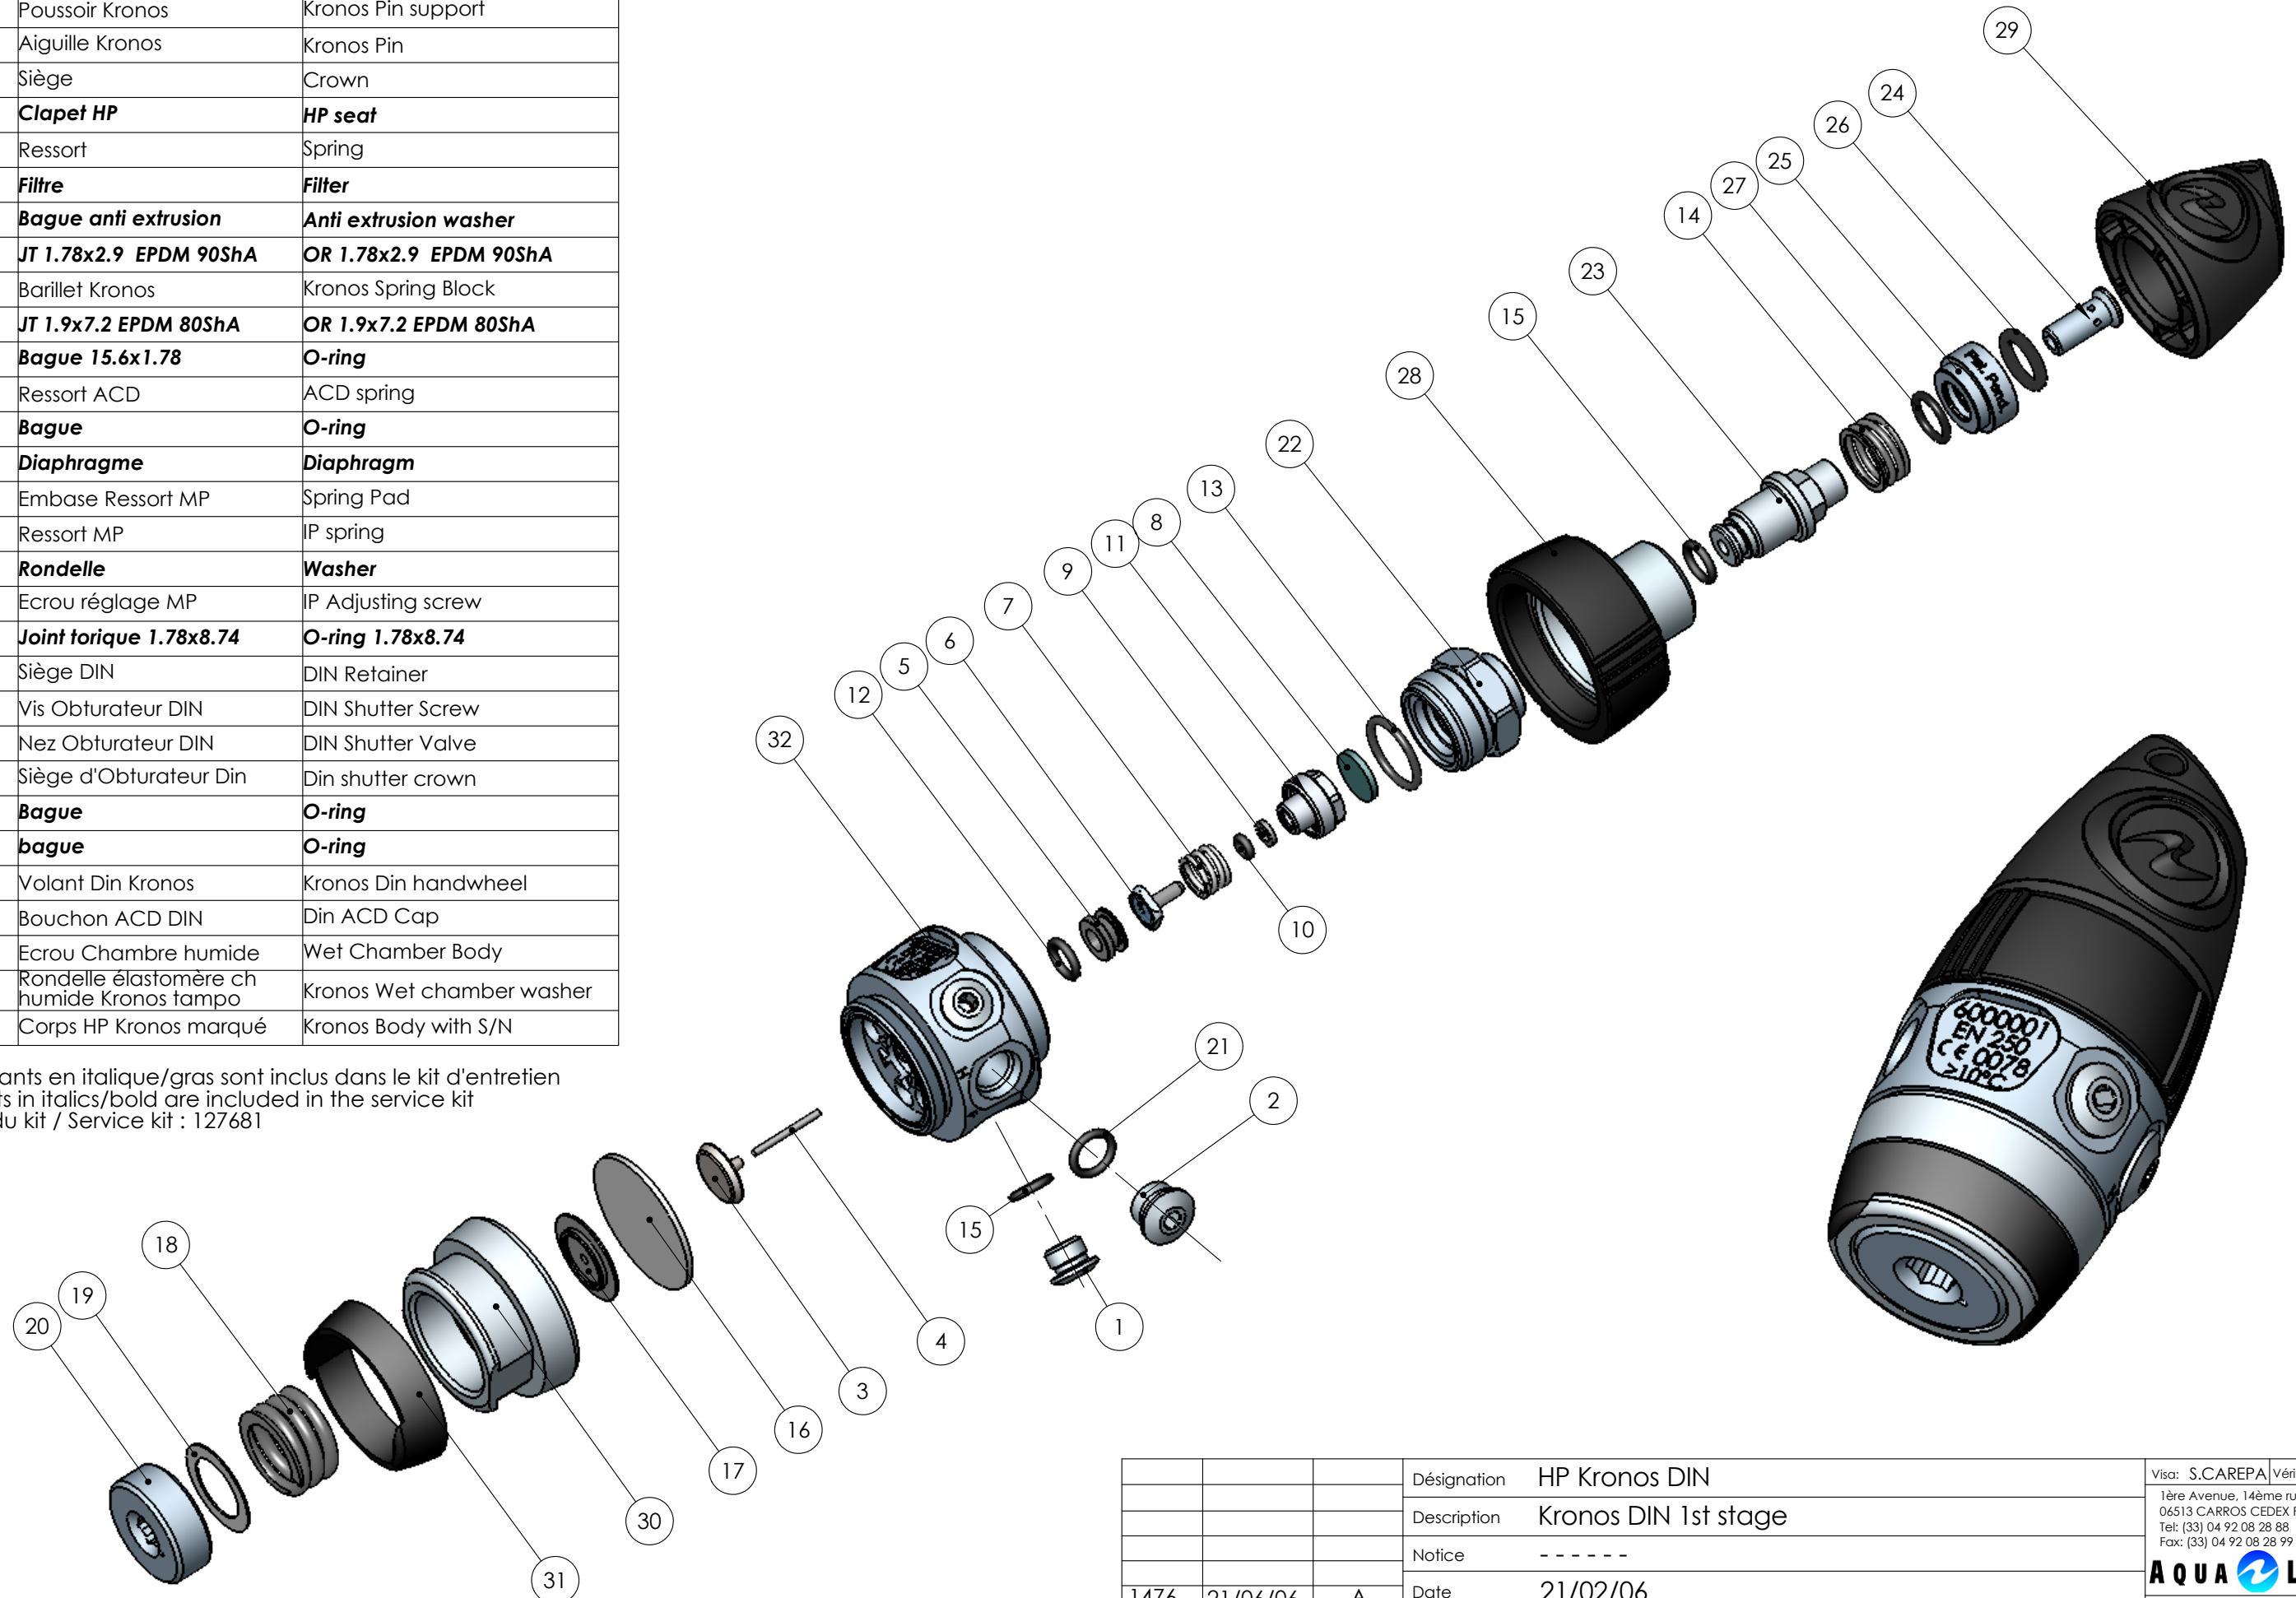

No	Réf	Qté	Désignation	Description
1	122233	3	Bouchon MP 3/8"	3/8" IP plug
2	122237	2	bouchon HP 7/16"	7/16" HP plug
3	127563	1	Poussoir Kronos	Kronos Pin support
4	127564	1	Aiguille Kronos	Kronos Pin
5	127585	1	Siège	Crown
6	124624	1	Clapet HP	HP seat
7	122244	1	Ressort	Spring
8	A05106	1	Filtre	Filter
9	119129	1	Bague anti extrusion	Anti extrusion washer
10	124612	1	JT 1.78x2.9 EPDM 90ShA	OR 1.78x2.9 EPDM 90ShA
11	127562	1	Barillet Kronos	Kronos Spring Block
12	124704	1	JT 1.9x7.2 EPDM 80ShA	OR 1.9x7.2 EPDM 80ShA
13	820016	1	Bague 15.6x1.78	O-ring
14	129204	1	Ressort ACD	ACD spring
15	124703	4	Bague	O-ring
16	119159	1	Diaphragme	Diaphragm
17	127565	1	Embase Ressort MP	Spring Pad
18	127567	1	Ressort MP	IP spring
19	127568	1	Rondelle	Washer
20	127566	1	Ecrou réglage MP	IP Adjusting screw
21	124701	2	Joint torique 1.78x8.74	O-ring 1.78x8.74
22	127572	1	Siège DIN	DIN Retainer
23	127573	1	Vis Obturateur DIN	DIN Shutter Screw
24	129202	1	Nez Obturateur DIN	DIN Shutter Valve
25	129203	1	Siège d'Obturateur Din	Din shutter crown
26	124709	1	Bague	O-ring
27	473057	1	bague	O-ring
28	127571	1	Volant Din Kronos	Kronos Din handwheel
29	129216	1	Bouchon ACD DIN	Din ACD Cap
30	127583	1	Ecrou Chambre humide	Wet Chamber Body
31	127586	1	Rondelle élastomère ch humide Kronos tampo	Kronos Wet chamber washer
32	127588	1	Corps HP Kronos marqué	Kronos Body with S/N

Les composants en italique/gras sont inclus dans le kit d'entretien
Components in italics/bold are included in the service kit
Référence du kit / Service kit : 127681

			Désignation	HP Kronos DIN	Viso: S.CAREPA	Vérif:
			Description	Kronos DIN 1st stage	1ère Avenue, 14ème rue - BP 148	06513 CARROS CEDEX FRANCE
			Notice	-----	Tel: (33) 04 92 08 28 88	Fax: (33) 04 92 08 28 99
1476	21/06/06	A	Date	21/02/06		
N°	Date Modif	Ind				