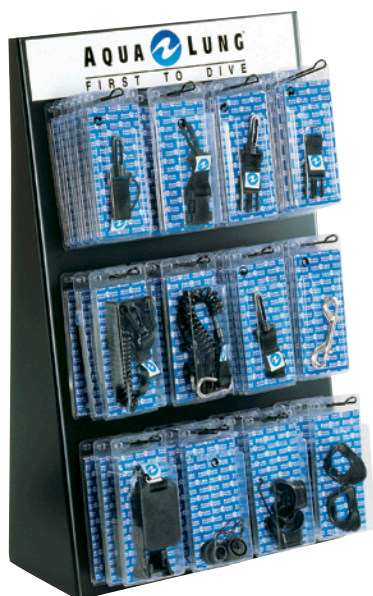

АКСЕССУАРЫ

Артикул	Наименование	Цена, руб.
216018	Демонстрационный стенд для аксессуаров Aqua Lung	20740
216020	Защелка «папа» плюс стальное кольцо	231
216021	Стропа плюс пластиковый карабин	231
216022	Пластиковый карабин плюс две защелки «мама»	323
216023	Защелка «папа» плюс пластиковый карабин	231
216024	Пластиковый карабин плюс резиновая петля	323
216025	Ретрактор с защелкой и пластиковыми карабинами	1016
216026	Ретрактор с защелкой, кольцом и стальным карабином	1201
216027	Двусторонний карабин из нерж. стали	231
216041	Заглушка вентиля DIN 2 (шт.)	462
216042	Ретрактор	1386
216044	Анатомические загубники (2 шт.) плюс хомутик	462
127867	Анатомический загубник Lady Comfobite плюс хомутик	554
216045	Нагубник для второй ступени (2 шт.)	370
216047	Держатель шлангов	185
216004	Держатель второй ступени	601