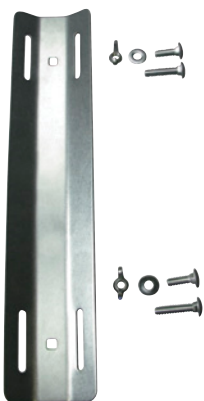

АДАПТЕР ПОД ОДИН БАЛЛОН

Стальная пластина, позволяющая собирать однобаллонную конфигурацию на жесткой спинке. Адаптер имеет две пары продоль-

ных отверстий для баллонных ремней и две пары болтов для крепления к спинке.

Артикул	Наименование	Цена, руб.
388029	Адаптер под один баллон	1973