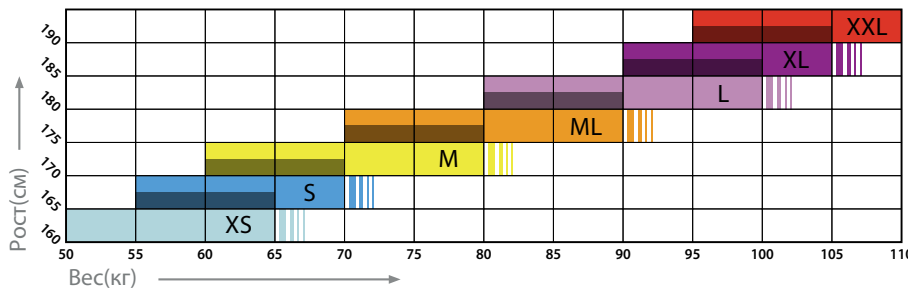

РАЗМЕРНАЯ ТАБЛИЦА МОКРЫХ И ПОЛУСУХИХ ГИДРОКОСТЮМОВ

Мужские размеры