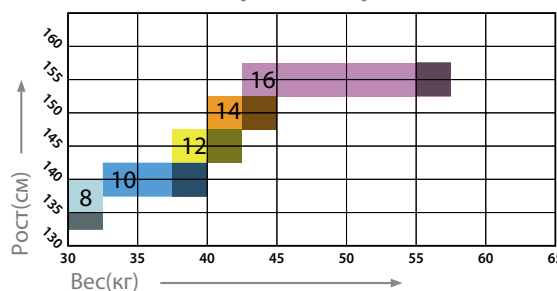

Детские размеры

РАЗМЕРНАЯ ТАБЛИЦА СУХИХ ГИДРОКОСТЮМОВ

МОДЕЛЬ   РАЗМЕР   РОСТ В СМ   ВЕС В КГ   РАЗМЕР БОТИНКА

BLIZZARD МУЖ.	XS	155-166	47-63	
	S	163-169	54-70	
	M	166-175	61-79	
	ML	172-181	70-89	
	L	178-187	80-97	
	XL	184-190	88-107	
	XXL	190 - ...	96 ...	
BLIZZARD ЖЕН.	XS	150-160	47-50	
	S	160-163	50-54	
	M	163-166	54-61	
	ML	166-170	61-65	
	L	169-172	65-72	
BLIZZARD PRO МУЖ.	XS	155-166	47-63	39-40
	S	163-169	54-70	40-41
	M	166-175	61-79	41-42
	ML	172-181	70-89	43-44
	L	178-187	80-97	43-44
	XL	184-190	88-107	44-45
BLIZZARD PRO ЖЕН.	XS	150-160	47-50	37
	S	160-163	50-54	38-39
	M	163-166	54-61	39-40
	ML	166-170	61-65	40-41
	L	169-172	65-72	40-41
	XL	175 - ...	73 - ...	41-42
	XXL	190 - ...	96 ...	
TRILIGHT	S	165-175	61-79	40-41
	M	175-178	70-85	41-42
	ML	178-180	73-89	43-44
	L	180-188	80-97	43-44
	XL	188-193	88-107	45-46
NORTHLAND	S	165-175	61-79	40-41
	M	175-178	70-85	41-42
	ML	178-180	73-89	43-44
	L	180-188	80-97	43-44
SAKHALIN	M	175-178	70-85	41-42
	ML	178-180	73-85	43-44
	L	180-188	80-97	43-44

МОДЕЛЬ   РАЗМЕР   РОСТ В СМ   ВЕС В КГ   РАЗМЕР БОТИНКА

BLIZZARD PRO ЖЕН.	XS	150-160	47-50	37
	S	160-163	50-54	38-39
	M	163-166	54-61	39-40
	ML	166-170	61-65	40-41
	L	169-172	65-72	40-41
	XL	175 - ...	73 - ...	41-42
	XXL	190 - ...	96 ...	
TRILIGHT	S	165-175	61-79	40-41
	M	175-178	70-85	41-42
	ML	178-180	73-89	43-44
	L	180-188	80-97	43-44
	XL	188-193	88-107	45-46
NORTHLAND	S	165-175	61-79	40-41
	M	175-178	70-85	41-42
	ML	178-180	73-89	43-44
	L	180-188	80-97	43-44
SAKHALIN	M	175-178	70-85	41-42
	ML	178-180	73-85	43-44
	L	180-188	80-97	43-44