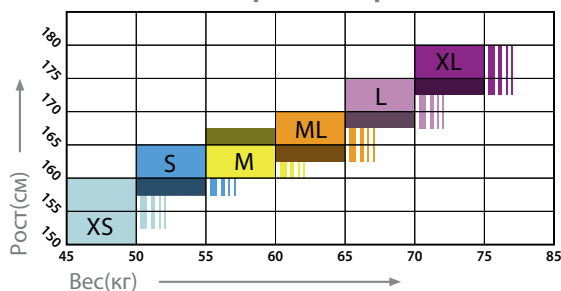

Женские размеры