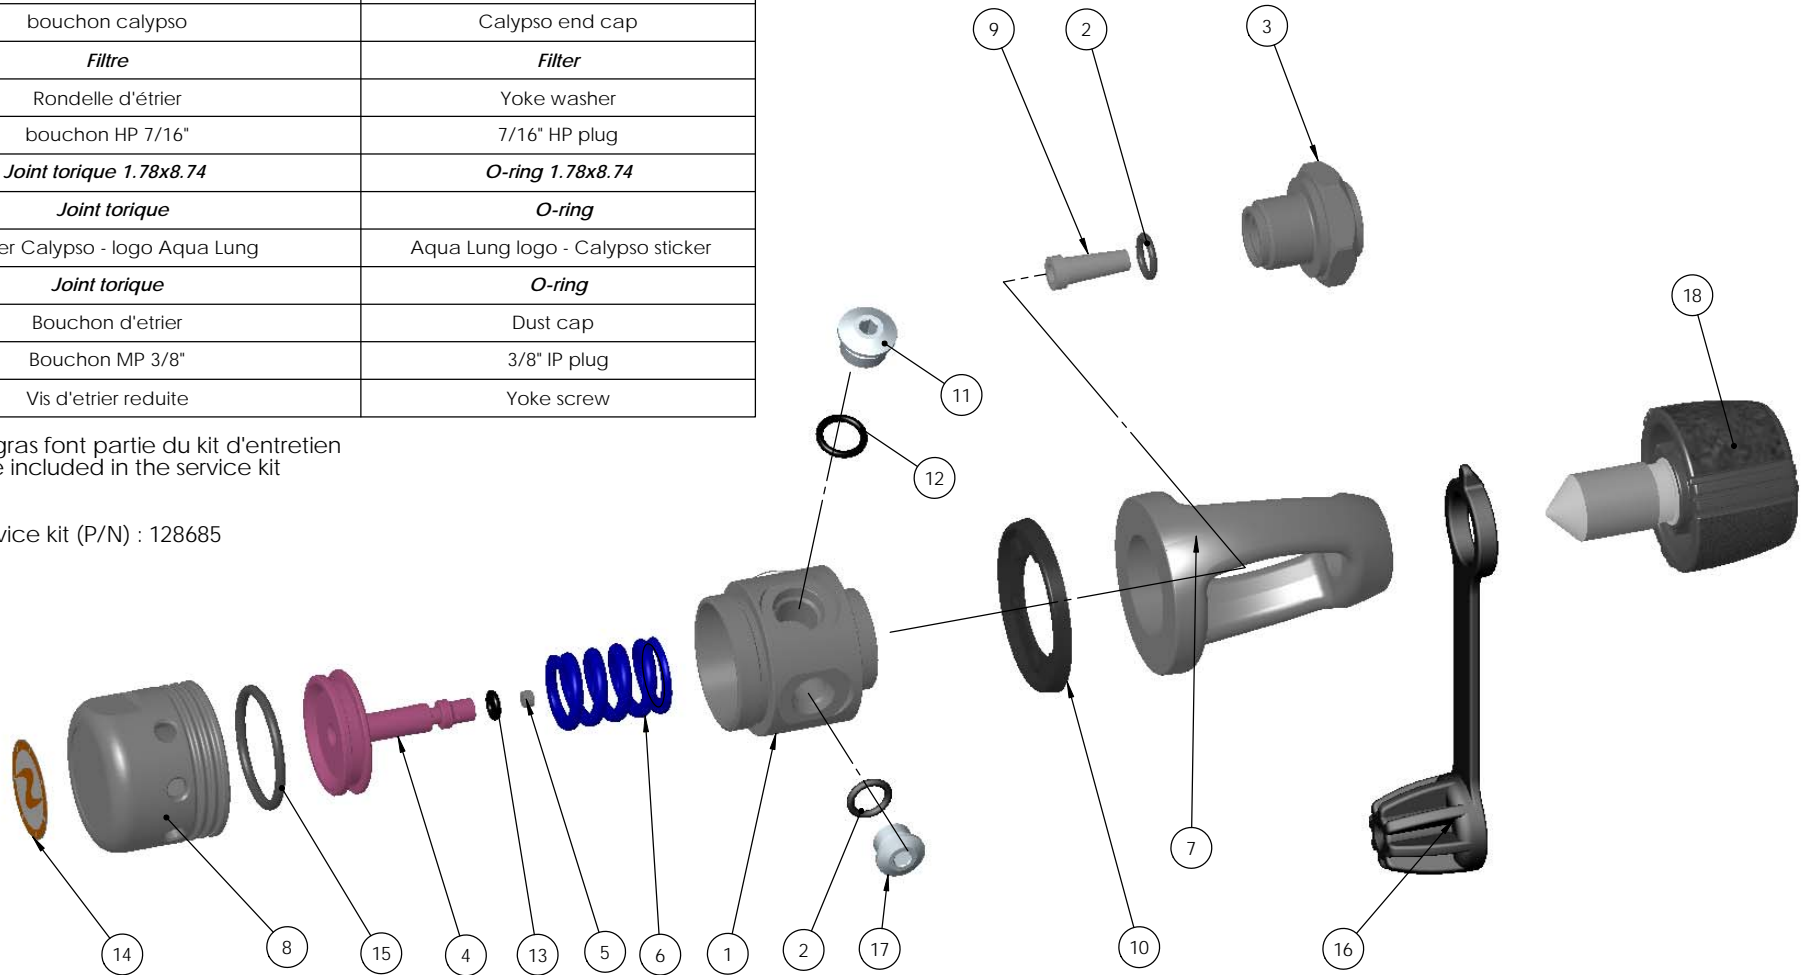

No	Qté	REF	Désignation	DESCRIPTION
1	1	128658	Corps Calypso marqué	Calypso body with serial number
2	4	124703	Bague	O-ring
3	1	128653	Siège d'étrier 2010	Yoke retainer 2010
4	1	125717	Piston	Piston
5	1	116126	Clapet HP	HP seat
6	1	116171	Ressort	Spring
7	1	124611	Etrier 98 poli	Bright 98 yoke
8	1	125712	bouchon calypso	Calypso end cap
9	1	129151	Filtre	Filter
10	1	125710	Rondelle d'étrier	Yoke washer
11	1	122237	bouchon HP 7/16"	7/16" HP plug
12	1	124701	Joint torique 1.78x8.74	O-ring 1.78x8.74
13	1	124707	Joint torique	O-ring
14	1	128657	Sticker Calypso - logo Aqua Lung	Aqua Lung logo - Calypso sticker
15	1	124708	Joint torique	O-ring
16	1	124555	Bouchon d'etrier	Dust cap
17	3	122233	Bouchon MP 3/8"	3/8" IP plug
18	1	128631	Vis d'etrier reduite	Yoke screw

Ce plan est la propriété d'Aqualung. Il ne doit être ni copié ni diffusé sans autorisation écrite d'Aqualung.
This drawing is confidential. It shall not be copied or disclosed without the written consent of Aqualung.

Les références en italiques et gras font partie du kit d'entretien
Part numbers in bold italics are included in the service kit

Référence kit d'entretien / service kit (P/N) : 128685

			Désignation	HP Calypso	Visa: SC	Vérif:
			Description	Calypso first stage	1ère Avenue, 14ème rue - BP 148 06513 CARROS CEDEX FRANCE Tel: (33) 04 92 08 28 88 Fax: (33) 04 92 08 28 99	
			Notice	-----	 128705	
			Date	29/01/10		
N°	Date Modif	Ind